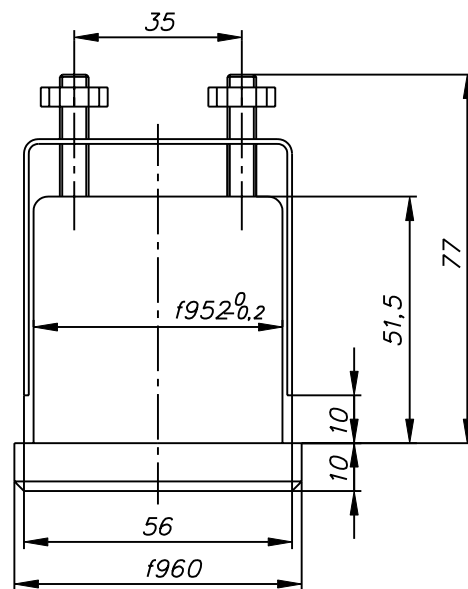

966 075

2502. 2005-

100200=19 N

200. B 4000

2=2. N 401.

2700-8=2. N

200. B 4000

200. B 4000

*kat.číslo:*

**966 075**

*název:*

**motohodiny**

*pozn.*

*váha:*

**0,1 kg**

*použitelnost:*