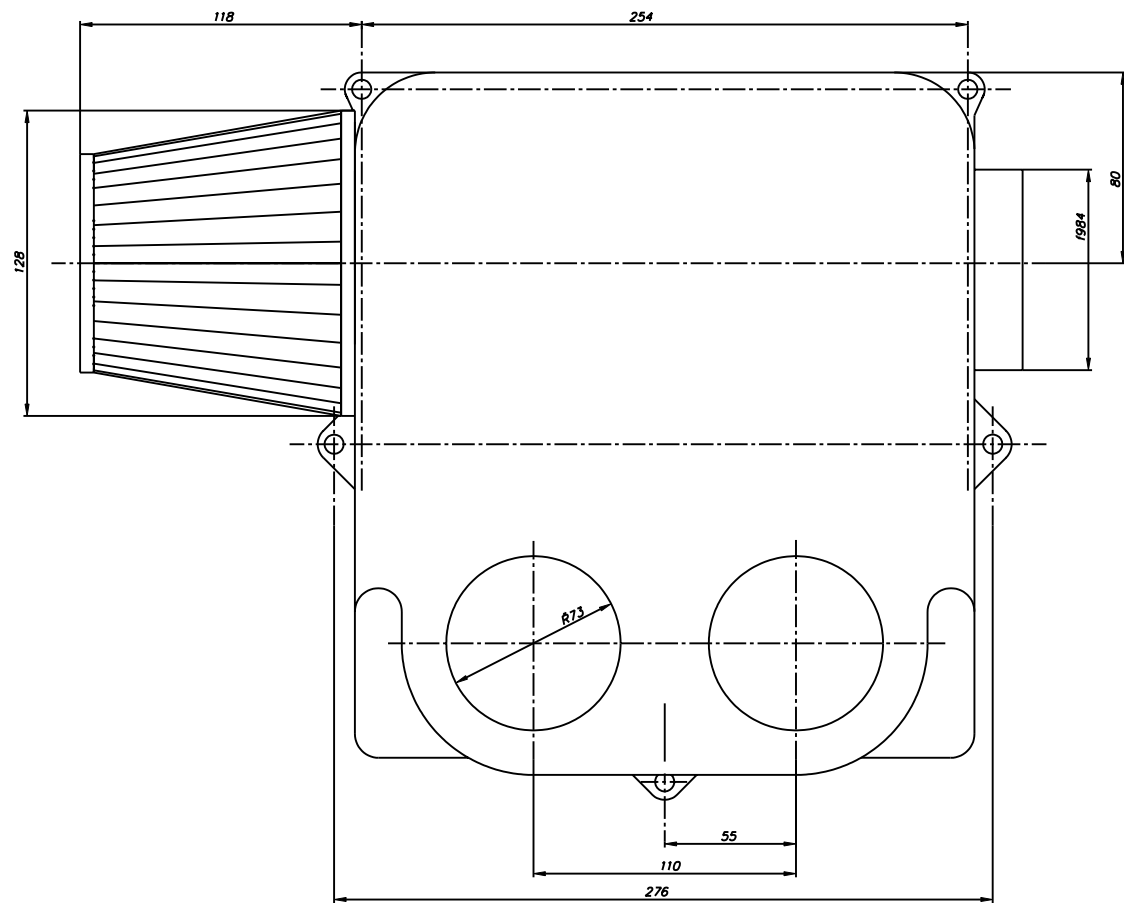

825 627

?>60;C9AB0, >7=0; ><LB5AL A ?0028;0<B BA?>;L7>20=80
 B5E=8G5A:>9 B=D>0<OF8B, 7030C65==>9 A 251A09B0
 ?? ?28030<<0', 007<5I5==K<B ?> 0405AC
www.viagamma.ru/right.html

kat.číslo:	825 657
název:	TLUMIČ SÁNÍ
pozn.	váha včetně vzd.filtru
váha:	1,2kg
použitelnost:	503/582