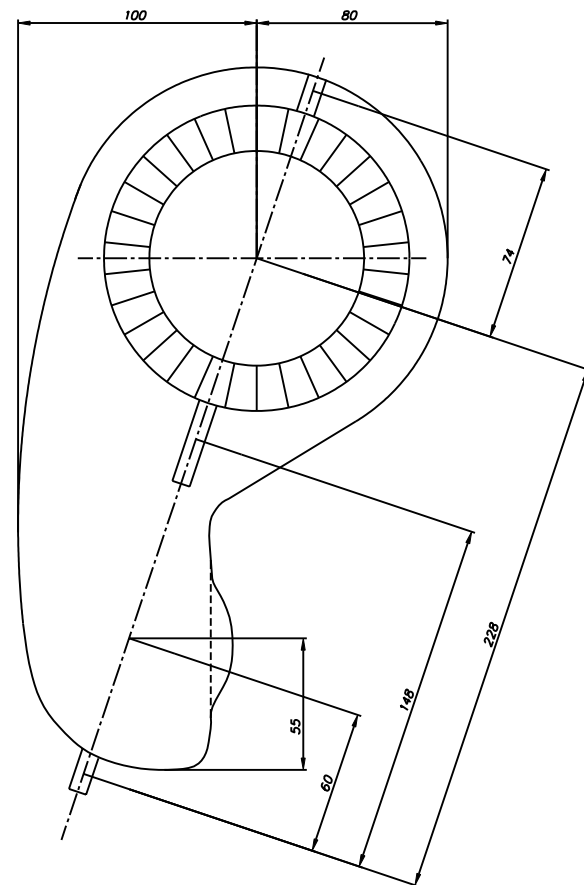

825 627

?>60;C9AB0, >7=0; ><LB5AL A ?0028;0<B BA?>;L7>20=80
 B5E=8G5A:>9 B=D>0<OF8B, 7030C65==>9 A 251A09B0
 ?? ?28030<<0', 007<5I5==K<B ?> 0405AC
www.viagamma.ru/right.html

kat.číslo:	825 657
název:	TLUMIČ SÁNÍ
pozn.	váha včetně vzd.filtru
váha:	1,2kg
použitelnost:	503/582