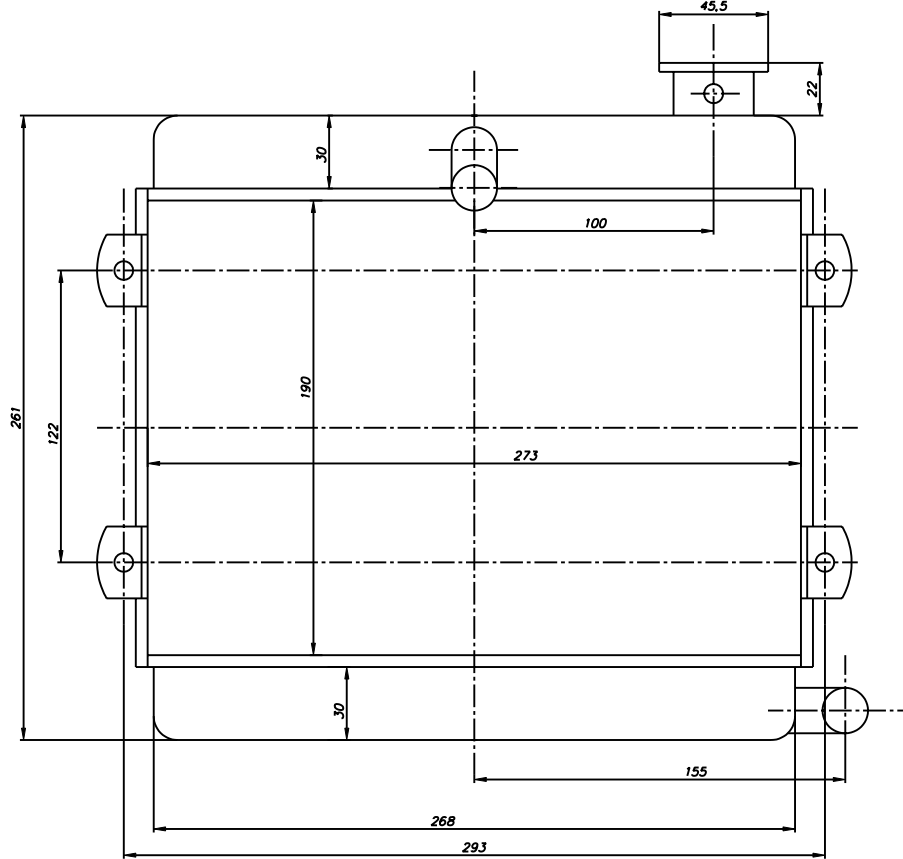

969 966

?>60; C9AB0, >7=0:><LB5AL A ?@028;0<8 8A?>;L7>20=80  
 B5E=8G5A:>9 B=D>@<OF88, 703@C65==>9 A 251A0980  
 ?? "280.30<<0", @07<515==K<8 ?> 04@5AC  
[www.aviagamma.ru/right.html](http://www.aviagamma.ru/right.html)

kat. číslo:	995 695
název:	CHLADIČ JEDNODÍLNÝ
pozn.	se zátkou
váha:	1,2kg
použitelnost:	582/912/914