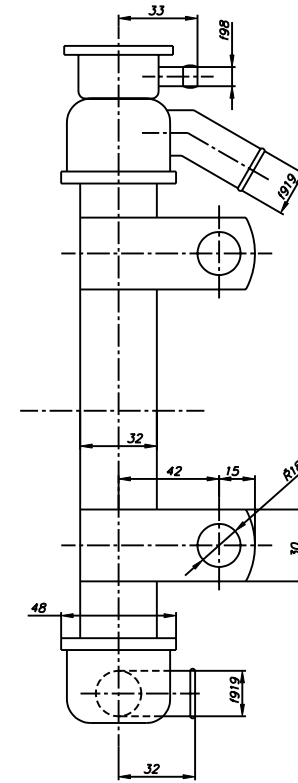

969 966

?>60; C9AB0, >7=0:><LB5AL A ?@028;0<8 8A?>;L7>20=80  
 B5E=8G5A:>9 B=D>@<OF88, 703@C65==>9 A 251A0980  
 ?? "280.30<<0", @07<515==K<8 ?> 04@5AC  
[www.aviagamma.ru/right.html](http://www.aviagamma.ru/right.html)

kat. číslo:	995 695
název:	CHLADIČ JEDNODÍLNÝ
pozn.	se zátkou
váha:	1,2kg
použitelnost:	582/912/914